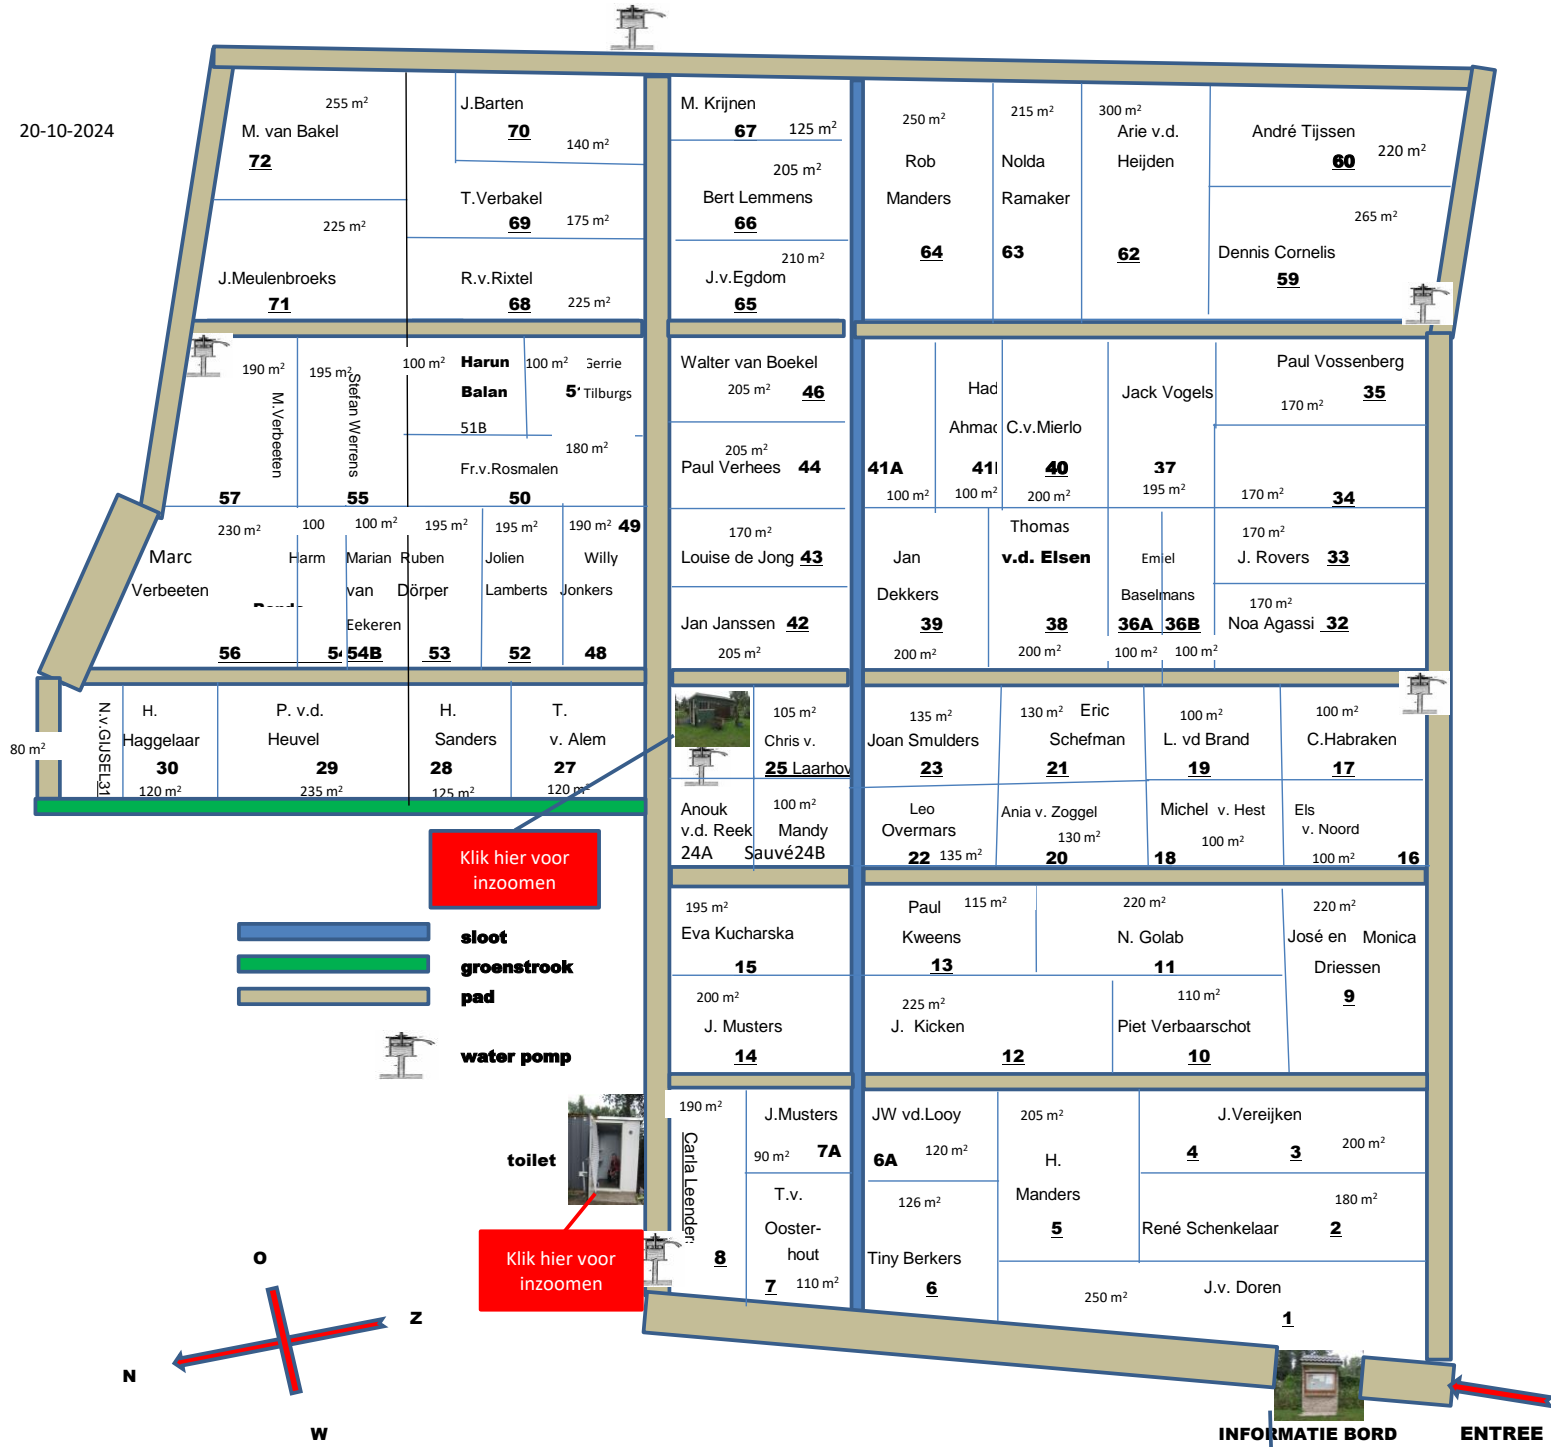

20-10-2024

Klik hier voor inzoomen

-  sloot
-  groenstrook
-  pad

 water pomp

toilet 

Klik hier voor inzoomen

INFORMATIE BORD    ENTREE